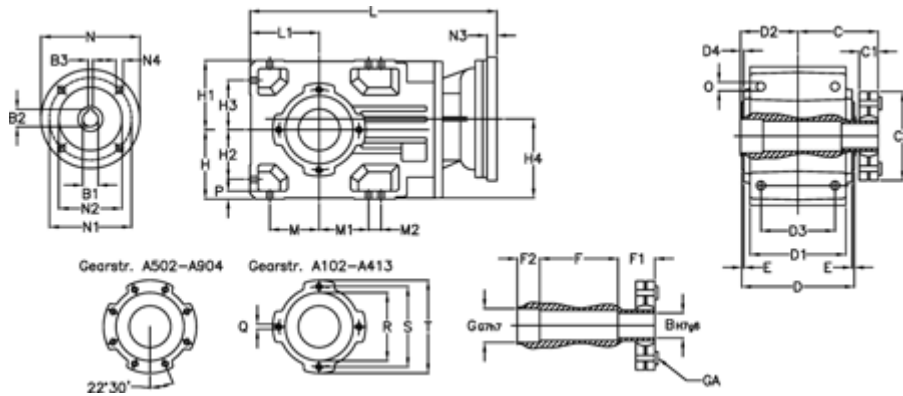

Article number: 296000503515220
 Description: Bevel helical gearbox
 A052US-35,1-P63B5

Measures

B = 25	D1 = 97	F2 = 34	L = 206.0	N3 = 7
B1 = 11	D2 = 52	G = 27	L1 = 58	N4 = 9,5
B2 = 12.8	D3 = 80	GA = 14,5 NM	M = 37.5	O = 9.0
B3 = 4	d4 = 2.0	H = 58	M1 = 37.5	P = 8
C = 91.5	Description = A052 US-xx P63 B5	H1 = 63	M2 = 9	Q = M8x14
C1 = -	E = 2.0	H2 = 37.5	N = 140	R = 68
C2 = 68.0	F = 63.5	H3 = 37.5	N1 = 115	S = 85
D = 99	F1 = 34.0	H4 = 80.5	N2 = 95	T = 101